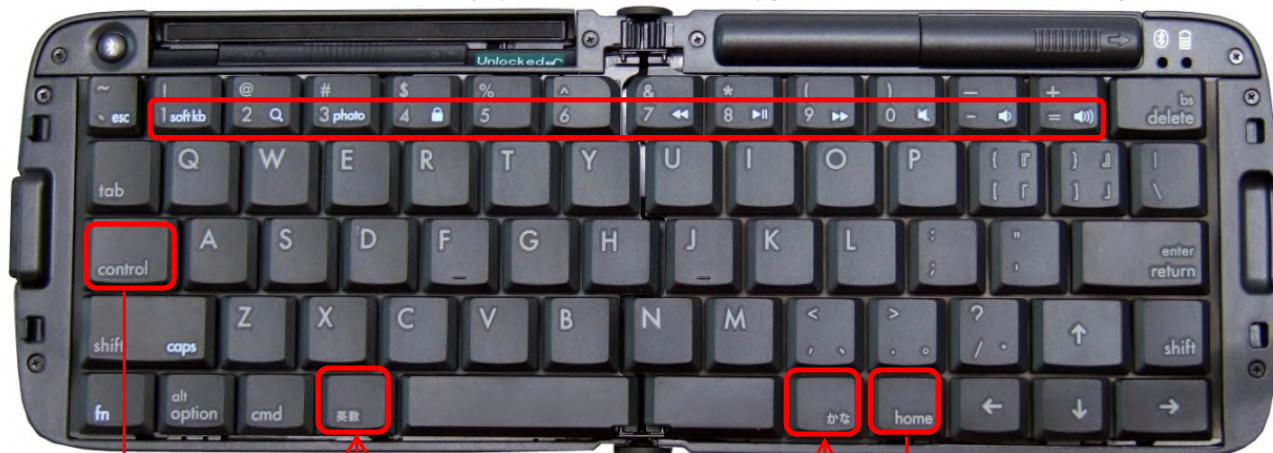

RBK-3200BTi は、従来モデル RBK-2300BTi (Mac キーボードベース、US 配列) と、形状・外観や基本機能はほぼ同じですが、Bluetooth モジュールなど内部回路部品の変更、キー配置の見直しや iOS 専用キーを増やすなどの改良を加え、信頼性や利便性、省エネ性能を向上させた後継モデルになります。

尚、RBK-3200BTi の発売に伴い、RBK-2300BTi は販売終了となります。

RBK-3200BTi

iOS でより便利に

iOS では、サードパーティ製キーボードは「US 配列キーボード」として認識されるため、記号などの配置は US 配列キーボードに準じていますが、利用頻度の高い Control キーを JIS 配列と同じ位置にする、「かな」と「英数」キーを設けるなど JIS キーボードの要素も取り入れ利便性を高めました。

最上段には Fn キーとの組み合わせで利用できる iOS 専用機能が並ぶ。
ソフトキーボード ON/OFF 切替、画面ロック(スリープ)、音量や iTunes コントロールなど。

Control キーの位置は JIS 配列キーボードと同じ

「かな」「英数」キーで、全角かなと半角英数を 1 タッチ切替が可能。
(従来は command + スペースで 2 タッチ以上のトグル切替)

ホーム・キーでホーム画面へ

その他の主な特徴と変更内容

1. 電源スイッチレス

キーボードを閉じると自動的に電源が OFF、開けば ON になります。
スイッチ機能を変更し、旧モデルよりも信頼性がアップしました。

2. ペ어링モード移行の簡素化

1 キーの長押し 3 秒保持でペ어링モードへ移行します。
旧モデルでは、2 つのキーを同時押しで約 10 秒保持が必要でした。

3. ペ어링時の PIN コード入力不要

iPhone、iPad など iOS 搭載機器とのペ어링では、PIN コード入力なしですぐに接続されます。
(Mac、Android など iOS 以外とのペ어링は、PIN コード入力が必要な場合があります)